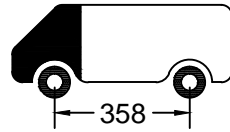

RENAULT MASTER 2025

280x173cm. L2 H2

<p>S 6x</p>	<p>98° 6x</p>	<p>A 6x M8 30X25</p>
<p>M8 x25 6x 13 Nm</p>	<p>M8 2xD 12x</p>	<p>12x 13 Nm</p>

- Bij onduidelijkheden raadpleeg uw leverancier!
- Pour plus de renseignements consultez votre fournisseur!
- Bei eventuellen Unklarheiten, bitten wir Sie mit Ihren Lieferanten Kontakt aufzunehmen!
- Might this not be clear, please contact your supplier!