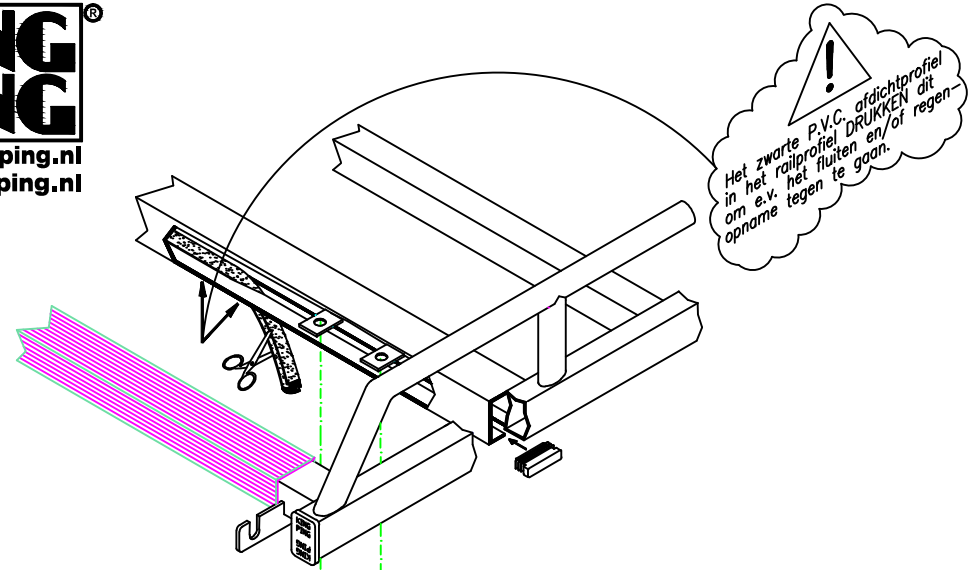

FORD CUSTOM L1 2024- VOLKSWAGEN L1 T7

300x143 cm.

6x S	18x M8x20	6x
	12x M8x25 * 14 Nm	3x
6x	24x 2xD M8	18x M8
	18x M8	
	30x M8	

KING PING[®]
www.kingping.nl
info@kingping.nl

- Bij onduidelijkheden raadpleeg uw leverancier!
- Pour plus de renseignements consultez votre fournisseur!
- Bei eventuellen Unklarheiten, bitten wir Sie mit Ihren Lieferanten Kontakt aufzunehmen!
- Might this not be clear, please contact your supplier!