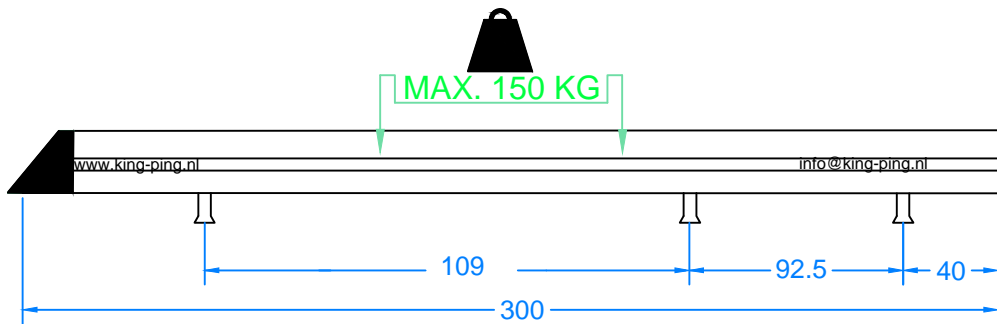

FORD CUSTOM L1 2024- VOLKSWAGEN L1 T7

300x143 cm.

<p>S</p>	<p>6x</p>	<p>12x</p>	<p>12x</p>
	<p>M8</p>	<p>12x</p>	<p>6x</p>
	<p>M8x25</p> <p>14 Nm</p>	<p>24x</p>	<p>6x</p>
<p>2xD M8</p>	<p>M8</p>	<p>6x</p>	<p>M8x25</p>