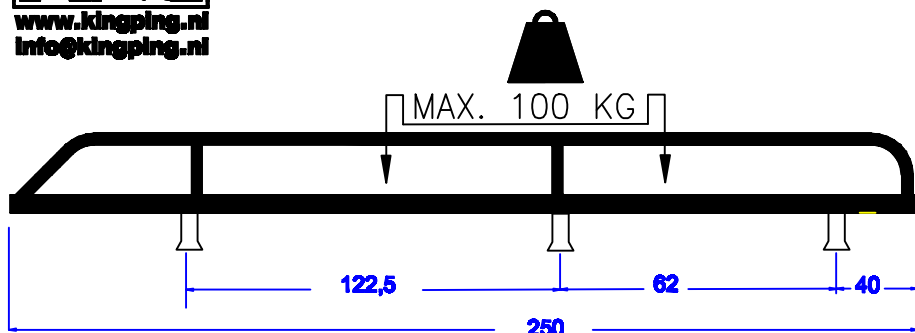

**Citroen Berlingo 2019**  
**Opel Combo**  
**Peugeot Partner/Rifter**  
**Toyota Proace City**  
**250x123 cm. L 2**

deuren

 <b>6x</b>	 <b>18x</b>	 <b>12x</b>
 <b>6x</b>	 <b>6x</b>	 <b>6x</b>
 <b>24x</b>	 <b>18x</b>	
 <b>18x</b>		 <b>6x</b>

**S** **M8** **M8x25** **Max. 13Nm** **M8** **M8x20** **Max. 13Nm** **3xD M8**

**-Bij onduidelijkheden raadpleeg uw leverancier!**  
**-Pour plus de renseignements consultez votre fournisseur!**  
**-Bei eventuellen Unklarheiten, bitten wir Sie mit Ihren Lieferanten Kontakt aufzunehmen!**  
**-Might this not be clear, please contact your supplier!**