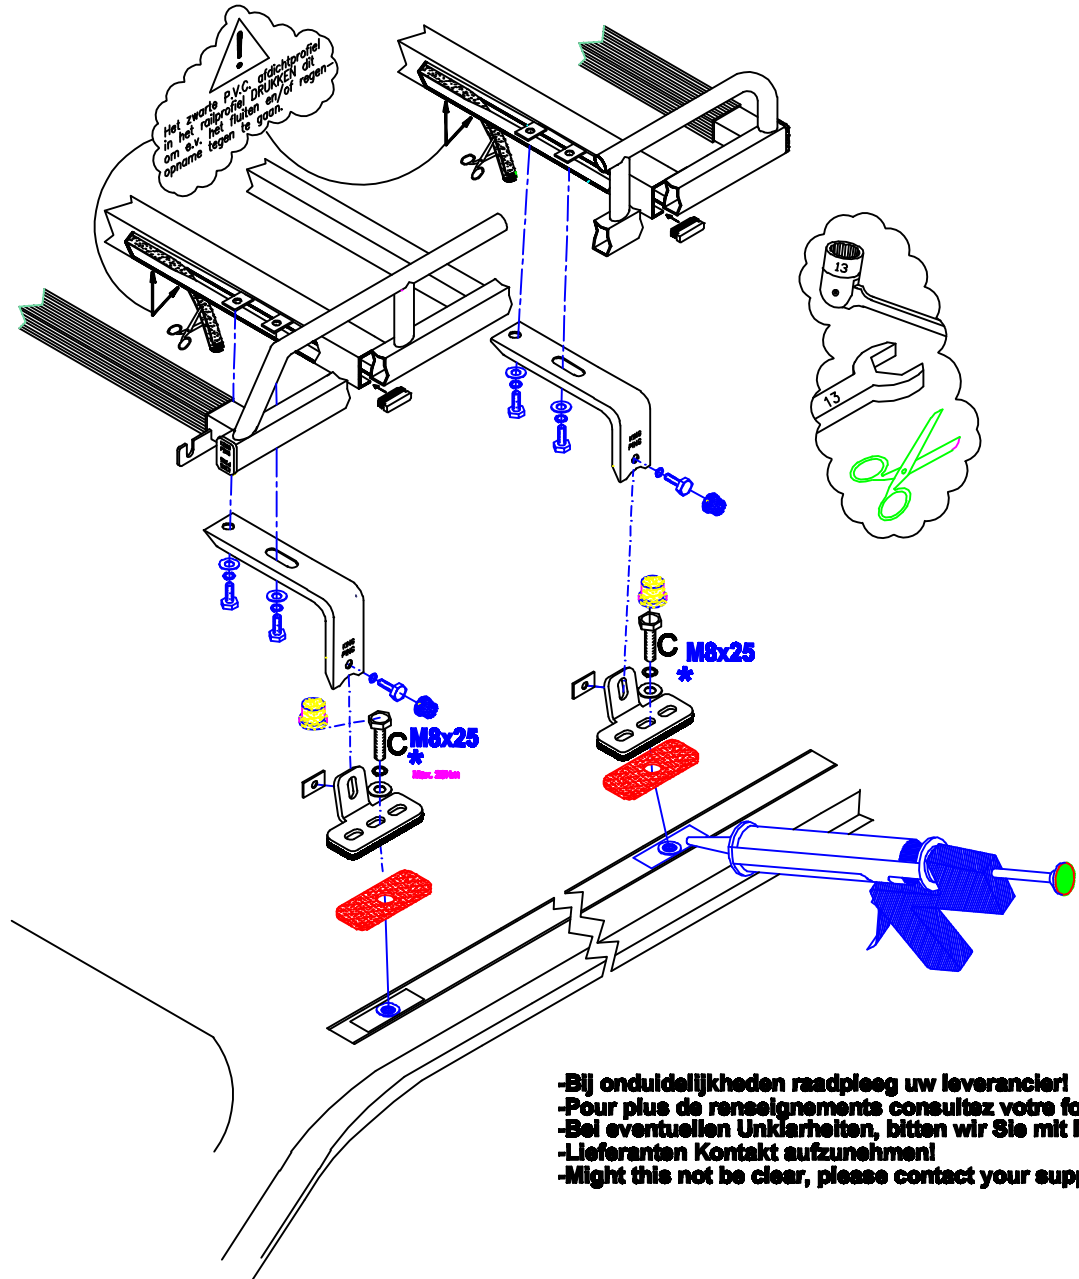

**Citroen Berlingo 2019**  
**Opel Combo**  
**Peugeot Partner/Rifter**  
**Toyota Proace City**  
**250x123 cm. L 2**

deuren

 <b>6x</b>	 <b>18x</b>	 <b>12x</b>
 <b>6x</b>	 <b>6x</b>	 <b>6x</b>
 <b>24x</b>	 <b>18x</b>	
 <b>18x</b>		 <b>6x</b>

**S** **M8** **M8x25** **Max. 13Nm** **M8** **M8x20** **Max. 13Nm** **3xD M8**

**-Bij onduidelijkheden raadpleeg uw leverancier!**  
**-Pour plus de renseignements consultez votre fournisseur!**  
**-Bei eventuellen Unklarheiten, bitten wir Sie mit Ihren Lieferanten Kontakt aufzunehmen!**  
**-Might this not be clear, please contact your supplier!**