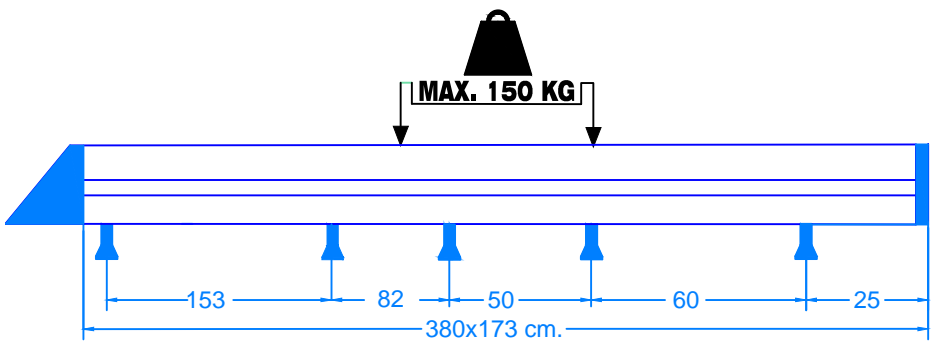

<b>OPEL MOVANO 2010</b> <b>nissan nv 400</b> <b>RENAULT MASTER MASTER 2010</b>			
<b>380x160cm. L3 H2</b>			
 <b>10x</b>	 <b>10x</b>	<b>A</b>  <b>10x</b>	
 <b>10x</b>	 <b>30x</b>	 <b>30x</b>	

-Bij onduidelijkheden raadpleeg uw leverancier!  
 -Pour plus de renseignements consultez votre fournisseur!  
 -Bei eventuellen Unklarheiten, bitten wir Sie mit Ihren Lieferanten Kontakt aufzunehmen!  
 -Might this not be clear, please contact your supplier!